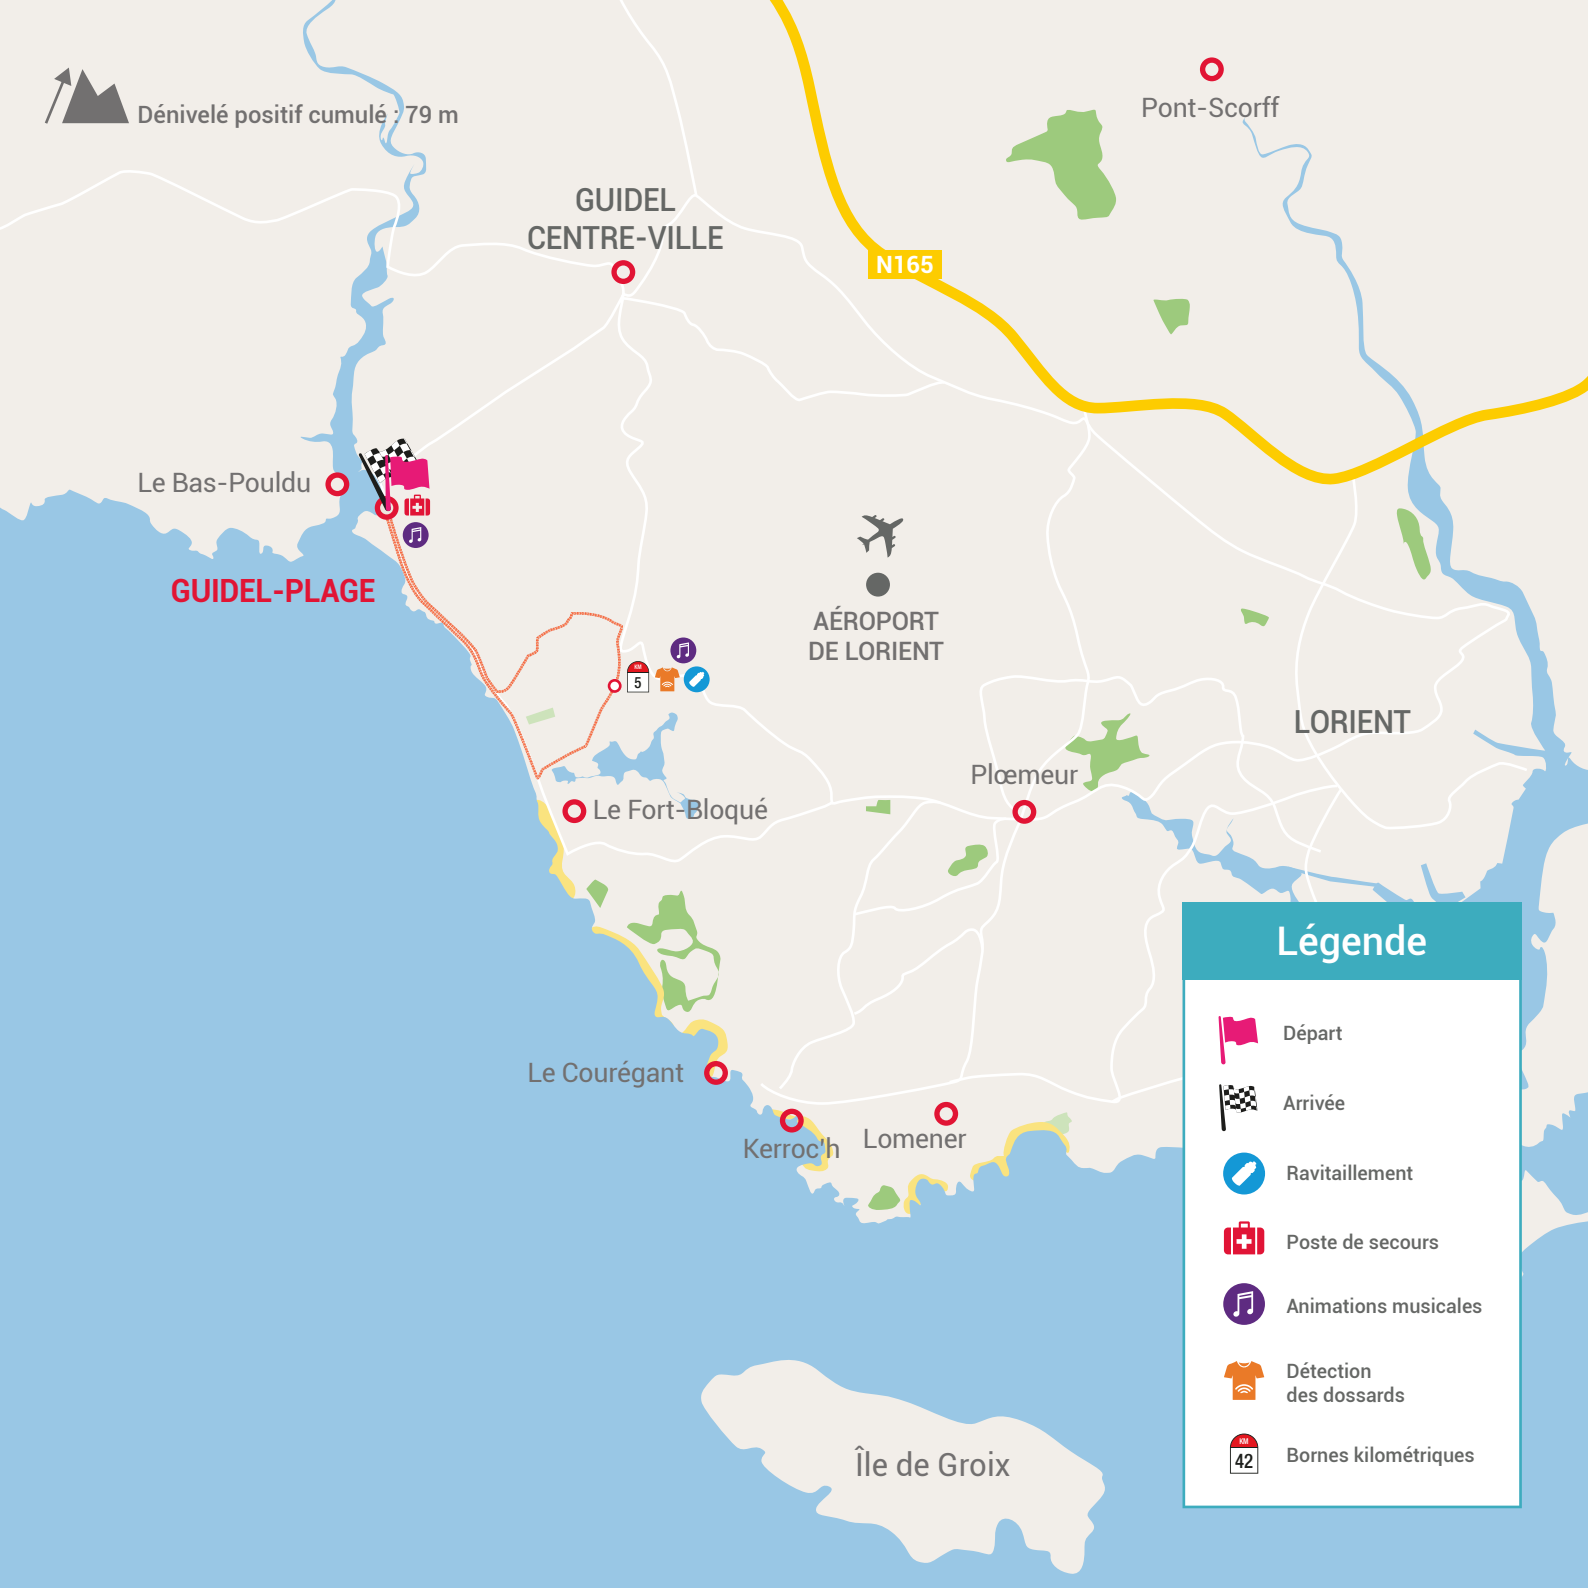

Dénivelé positif cumulé : 79 m

GUIDEL  
CENTRE-VILLE

N165

Pont-Scorff

Le Bas-Pouldu

GUIDEL-PLAGE

AÉROPORT  
DE LORIENT

LORIENT

Plœmeur

Le Fort-Bloqué

Le Courégant

Kerroc'h

Lomener

Île de Groix

## Légende

Départ

Arrivée

Ravitaillement

Poste de secours

Animations musicales

Détection  
des dossards

Bornes kilométriques